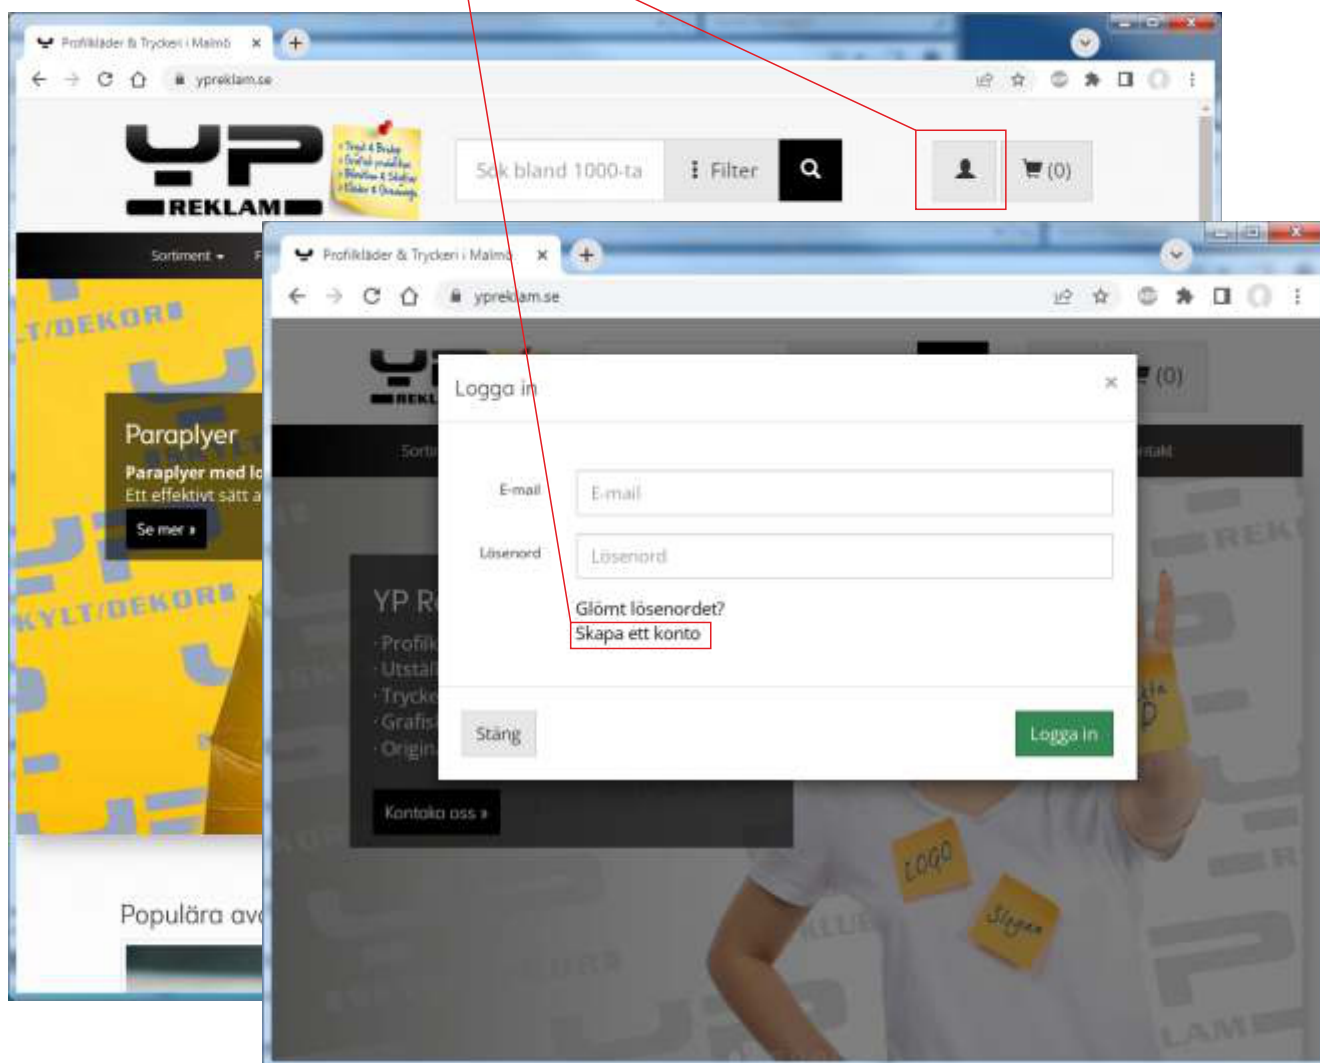

## Skapa konto / Inloggning

1. Öppna ypreklam.se hemsida i din webbläsare
2. Klicka på användar ikonen
3. Klicka på "Skapa ett konto"

4. Välj kontotyp

Som förening välj  
Privatperson

## 5. Fyll i dina uppgifter

Fält markerade med \*  
är obligatoriska